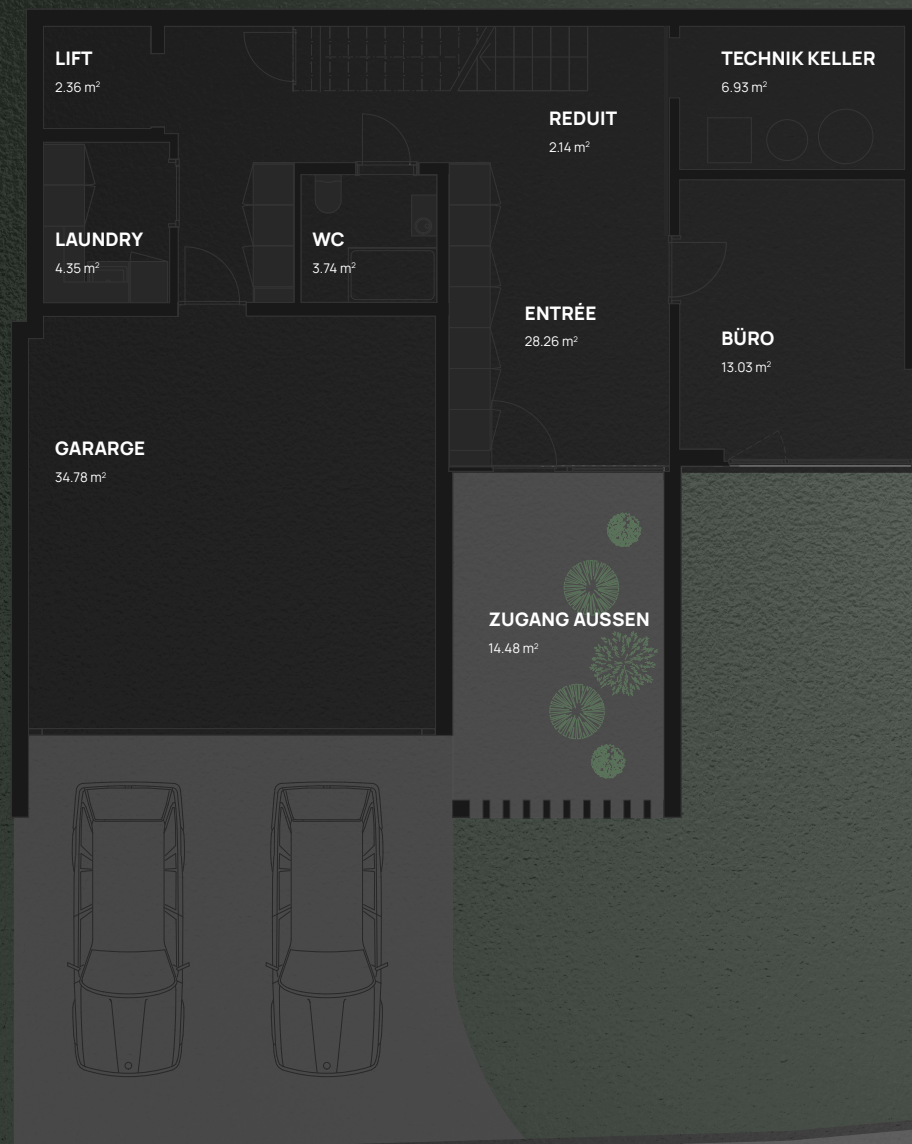

DOUBLE
Diamond

GRUNDRISSE

HAUS 2

318,74 M²

UNTERGESCHOSS

Garage	34.78 m ²
WC	3.74 m ²
Laundry	4.35 m ²
Lift	2.36 m ²
Entrée	28.26 m ²
Technik Keller	6.93 m ²
Büro	13.03 m ²
Redit	2.14 m ²
Zugang Aussen	14.48 m ²
TOTAL	110.07 m²

HAUS 2

ERDGESCHOSS

Terrasse	36.71 m ²
Zimmer 1	14.48 m ²
Zimmer 2	14.63 m ²
BAD	3.91 m ²
Lift	2.36 m ²
Korridor	15.36 m ²
Elternzimmer	18.98 m ²
WC / DU	4.90 m ²
TOTAL	111.33 m²

**OBERGESCHOSS**

Wohnen / Essen	55.18 m ²
Küche	12.73 m ²
Vorrat	5.59 m ²
Lift	2.36 m ²
Balkon	21.48 m ²
TOTAL	97.34 m²