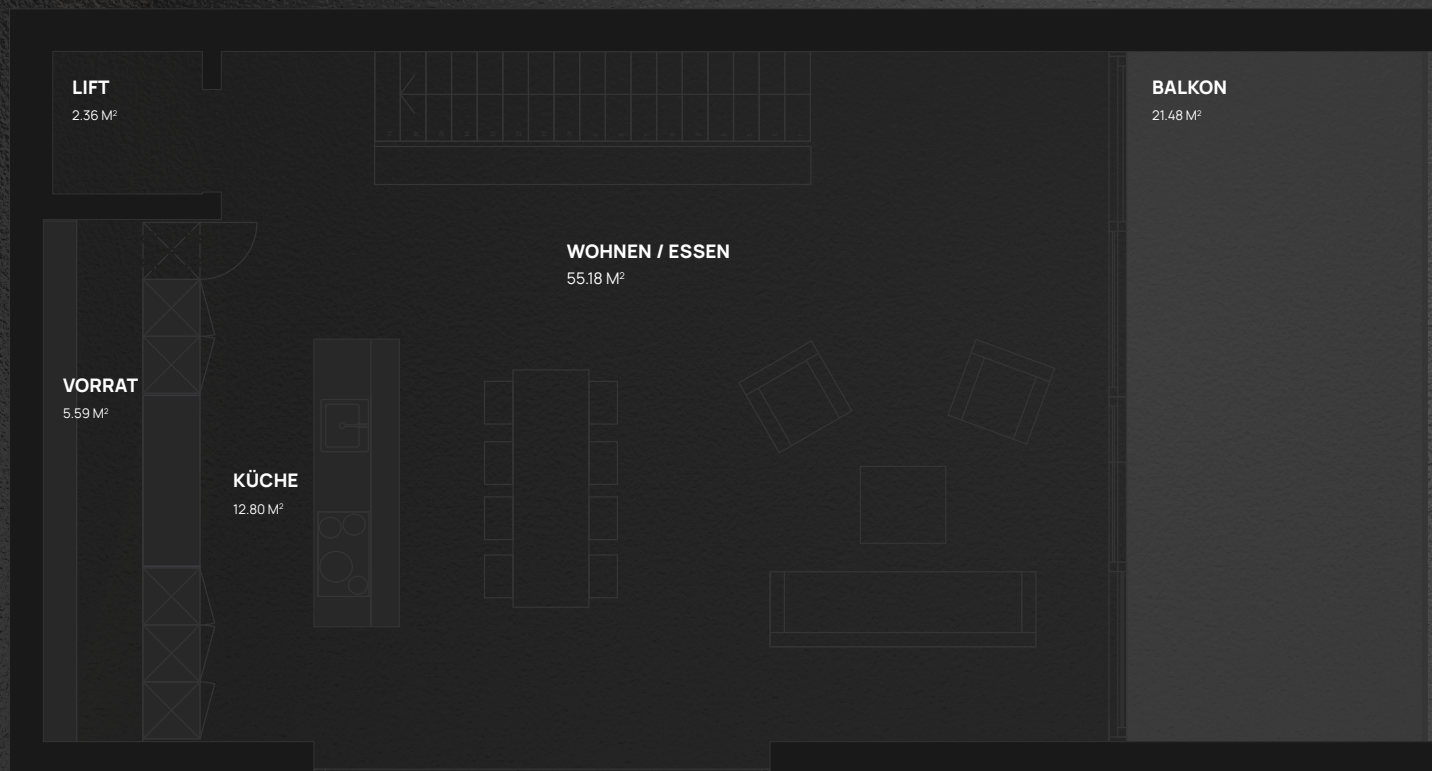

DOUBLE
Diamond

GRUNDRISSE

HAUS 2

318,74 M²

UNTERGESCHOSS

Garage	34.78 m ²
WC	3.74 m ²
Laundry	4.35 m ²
Lift	2.36 m ²
Entrée	28.26 m ²
Technik Keller	6.93 m ²
Büro	13.03 m ²
Redit	2.14 m ²
Zugang Aussen	14.48 m ²
TOTAL	110.07 m²

HAUS 2

ERDGESCHOSS

Terrasse	36.71 m ²
Zimmer 1	14.48 m ²
Zimmer 2	14.63 m ²
BAD	3.91 m ²
Lift	2.36 m ²
Korridor	15.36 m ²
Elternzimmer	18.98 m ²
WC / DU	4.90 m ²
TOTAL	111.33 m²

**OBERGESCHOSS**

Wohnen / Essen	55.18 m ²
Küche	12.73 m ²
Vorrat	5.59 m ²
Lift	2.36 m ²
Balkon	21.48 m ²
TOTAL	97.34 m²