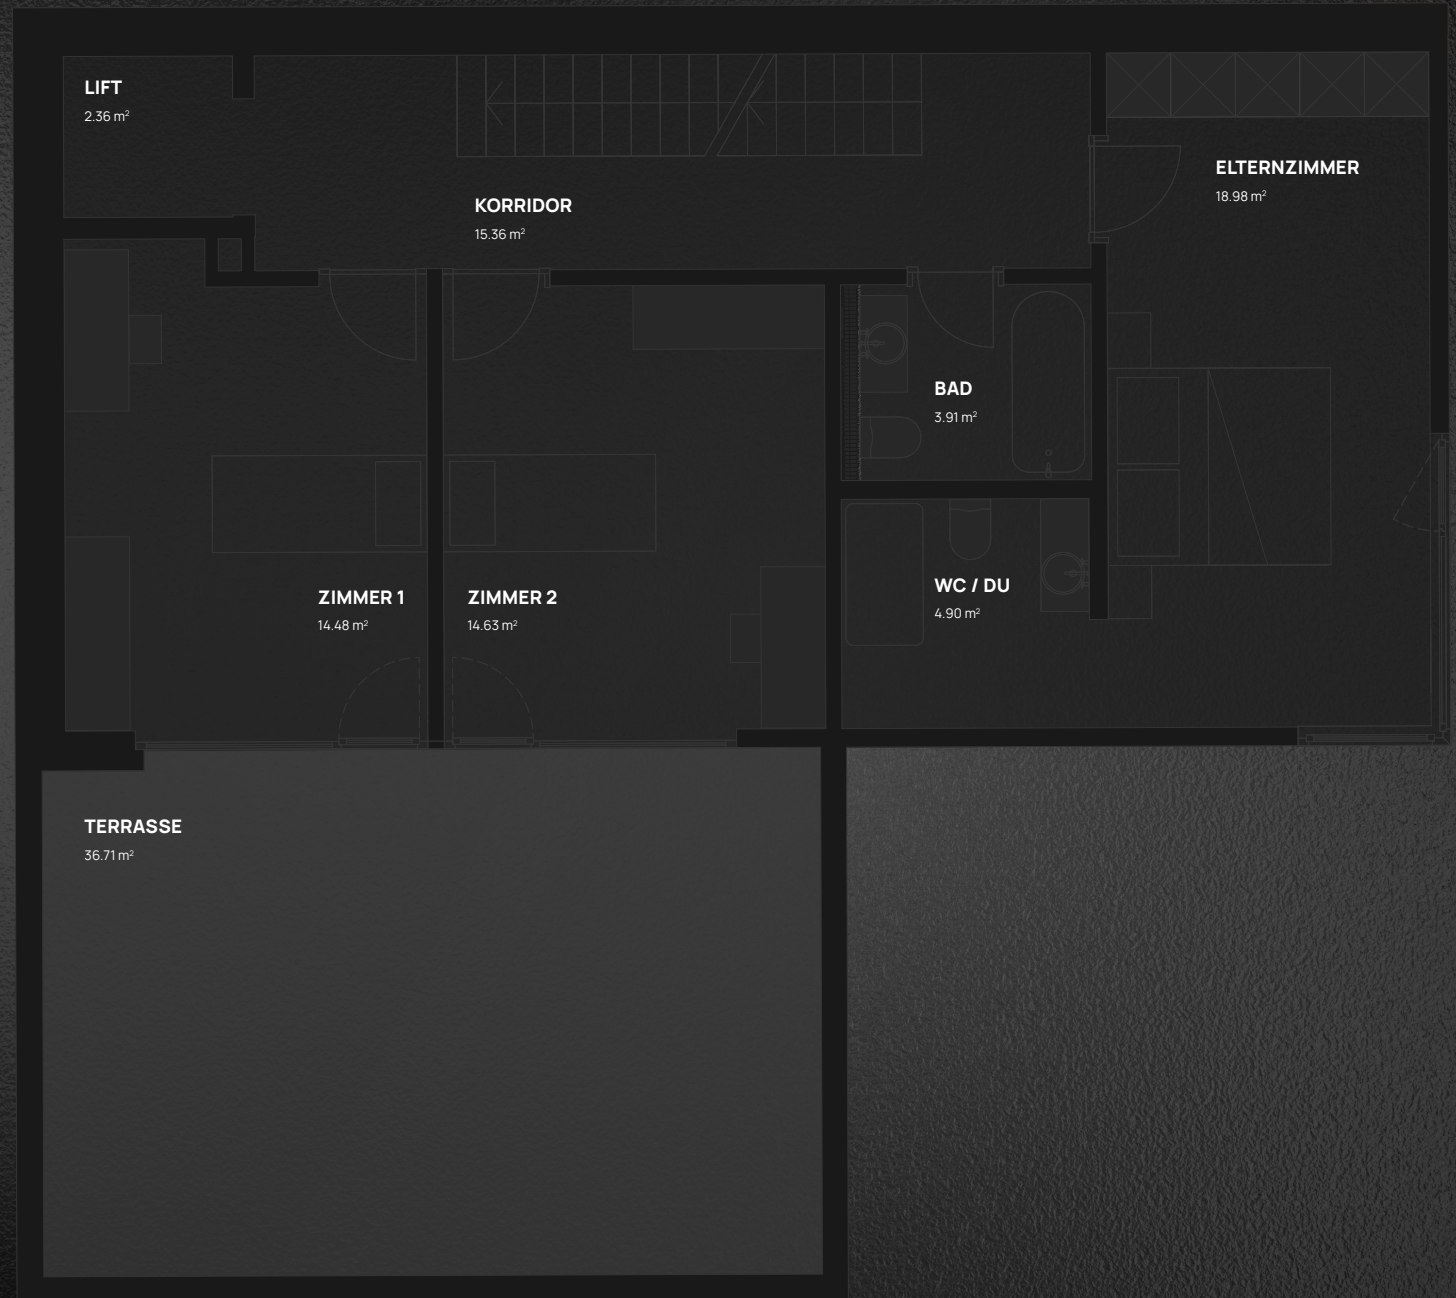

DOUBLE
Diamond

GRUNDRISSE

HAUS 2

318,74 M²

UNTERGESCHOSS

Garage	34.78 m ²
WC	3.74 m ²
Laundry	4.35 m ²
Lift	2.36 m ²
Entrée	28.26 m ²
Technik Keller	6.93 m ²
Büro	13.03 m ²
Redit	2.14 m ²
Zugang Aussen	14.48 m ²
TOTAL	110.07 m²

HAUS 2

ERDGESCHOSS

Terrasse	36.71 m ²
Zimmer 1	14.48 m ²
Zimmer 2	14.63 m ²
BAD	3.91 m ²
Lift	2.36 m ²
Korridor	15.36 m ²
Elternzimmer	18.98 m ²
WC / DU	4.90 m ²
TOTAL	111.33 m²

**OBERGESCHOSS**

Wohnen / Essen	55.18 m ²
Küche	12.73 m ²
Vorrat	5.59 m ²
Lift	2.36 m ²
Balkon	21.48 m ²
TOTAL	97.34 m²